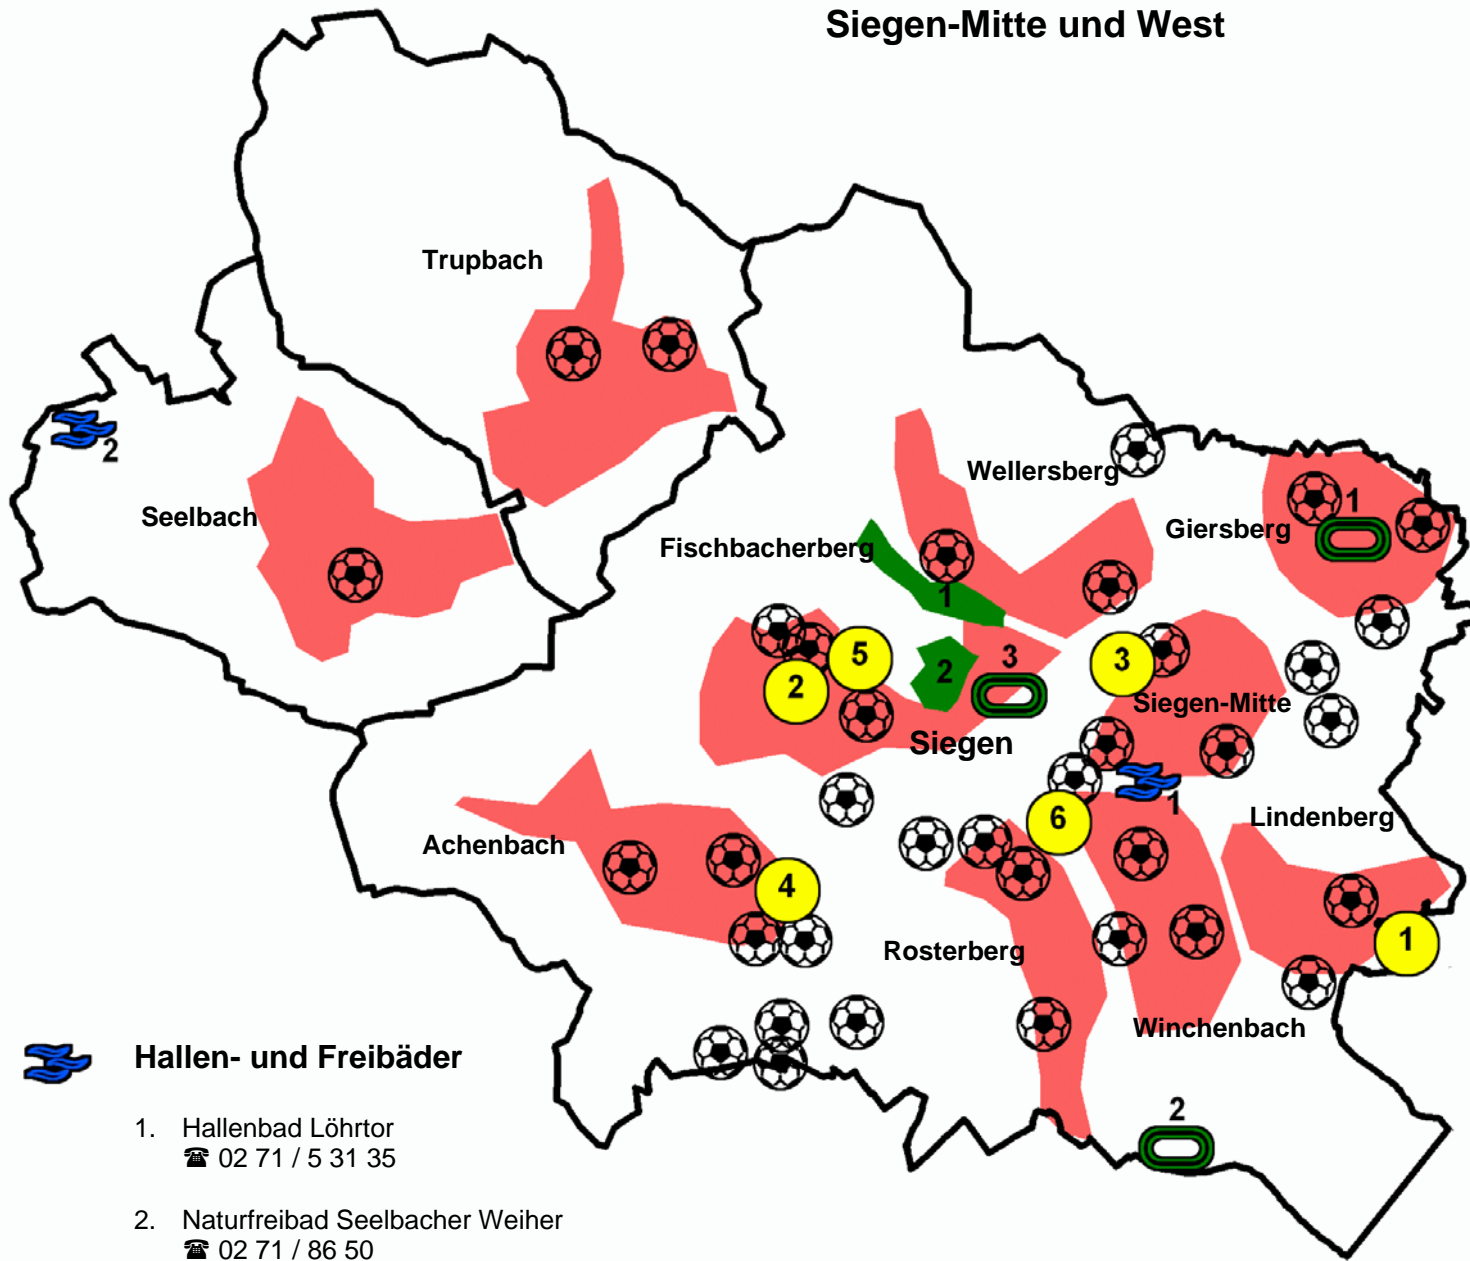

# Siegen-Mitte und West

## Naherholungsgebiete

1. Numbach
2. Stadtwald

## Spiel- und Bolzplätze